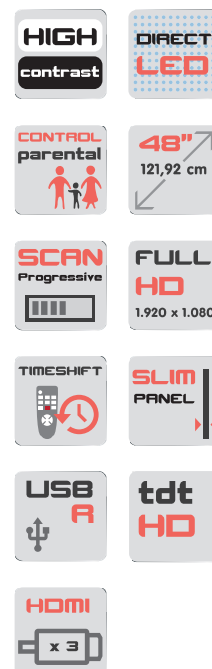

NVR-7419-48HD-N

Cabina en negro.

Código EAN: 8427155022053

TV DIRECT-LED

Características

48 pulgadas - 121,92 cm. diagonal.

Diseño slim.

VESA 20 x 20.

Compatibilidad

JPEG, JPG, BMP, PNG, TXT.

MPEG-1, MPEG-2, MPEG-4.

AVI, MPG, MOV, MKV, DAT, MP4,

VOB, TS, ACC, MP3.

DVB-T, DVB-C.

PAL, SECAM, NICAM. BG, DK, I, L/L.

Funciones

Menú OSD multilinguaje.

Sintonización auto y manual.

Edición de canales.

Guía de programas EPG.

Teletexto y texto rápido.

Información técnica

Resolución 1920 x 1080 FULL HD.

Contraste 4.000:1.

Brillo 200 cd/m².

Ángulo visión 178° / 178°.

Reducción digital ruido y zoom.

Ajuste temperatura de color.

Sonido

Mute. Modos de sonido.

Efectos de sonido. Sonido estéreo.

Potencia 10W RMS x 2.