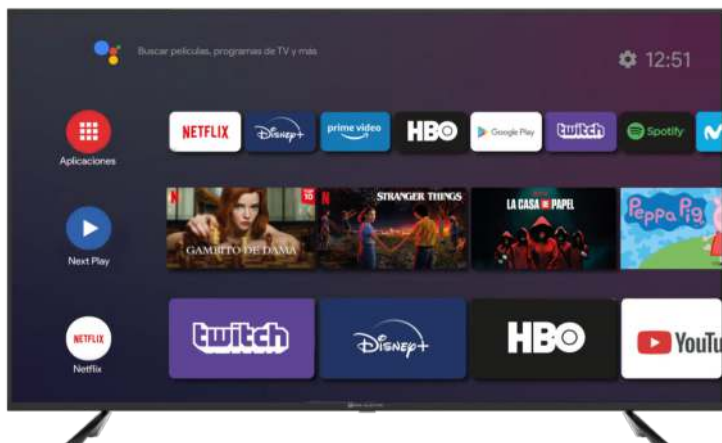

androidtv
OFICIAL

E70AN90J

EAN 8436567808445

- **Smart TV con sistema Android TV™ 9 (Pie) Certificado**
- **70" 177 cm**
- Resolución UHD 4K 3840 x 2160
- VESA 400 x 300
- Dimensiones con pie (cm) - An: 157,8 x Al: 95,7 x Fon: 36,6
- Dimensiones sin pie (cm) - An: 157,8 x Al: 88,5 x Fon: 8,8
- Consumo anual: 197 kWh/año
- Clase energética A

Características

- Google Cast: Envía contenido a tu TV desde tu móvil, tablet o pc
- Controla tu televisor con el Asistente de Google a través del mando
- Procesador de cuatro núcleos de 64 bits
- Conexión Wi-Fi y Bluetooth incorporado
- Conexión de red Ethernet
- Sintonizador digital DVB-T/T2/C/S/S2
- HbbTV 2.02
- Panel Direct Led (DLED)
- Tecnología HDR10
- Compatible con HDMI ARC y HDMI CEC
- Disfruta del mejor sonido con los códecs Dolby AC-4, Dolby Digital Plus y Dolby Digital