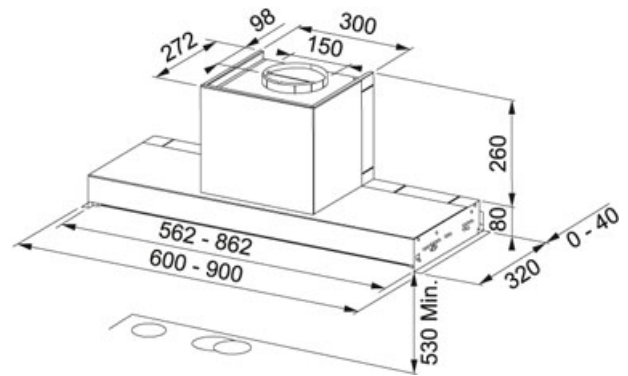

Acero Inoxidable | 305.0545.463

FAMILY : Campanas | SERIE : DISCRET | MODEL : DISCRET60 | FINISH : Acero Inoxidable | INSTALLATION TYPE : Isla

DATOS TÉCNICOS

Potencia Máx. (W)	145 W
Total Power	147-W
Iluminación	LEDS 2x1W
Aspiración en Mín. (UNE EN-61591)	200-M3/H
Aspiración en Máx. (UNE EN-61591)	360-M3/H
Pot. Sonora en Mín. (UNE EN-60704-3)	55 dB(A)
Pot. Sonora en Máx. (UNE EN-60704-3)	68 dB(A)
Tipo de Mandos	GYRATORY-KNOBS
Ancho	60,00 cm
Tipo de campana	ASPIRANT
Clase Energética	D
Salida	Ø 150 mm
Voltage	220-240V
Pressure	200,00 Pa
Grease filter	ALUMINIUM-CASSETTE
Type of motor	ENERGY-500
Acabado	Acero Inoxidable
Dimensions	600X320
Número de velocidades	3